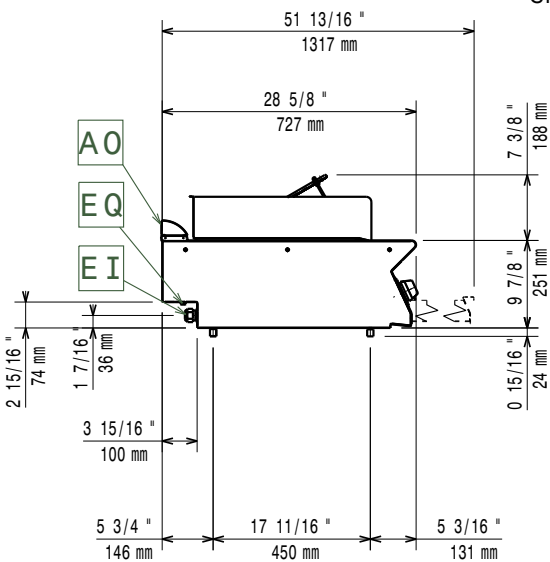

Sida

EI = Elektrisk anslutning
EQ = Ekvipotentiaal skruv