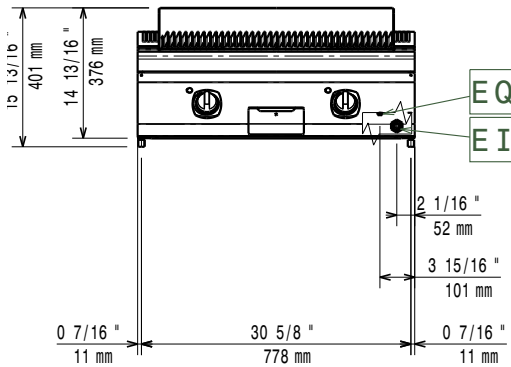

Front

EI = Elektrisk anslutning
EQ = Ekvipotentiaal skruv

Elektricitet

Spänning:	371240 (E7GREHGS0U)	380-400 V/3N ph/50/60 Hz
Effekt, max:		8 kW
Total watt:		8 kW

Viktig information

Nettovikt:	42 kg
Fraktvikt:	67 kg
Frakthöjd:	520 mm
Fraktbredd:	820 mm
Fraktdjup:	840 mm
Fraktvolym:	0.36 m³

If appliance is set up or next to or against temperature sensitive furniture or similar, a safety gap of approximately 150 mm should be maintained or some form of heat insulation fitted.

[NOT TRANSLATED] N7GE